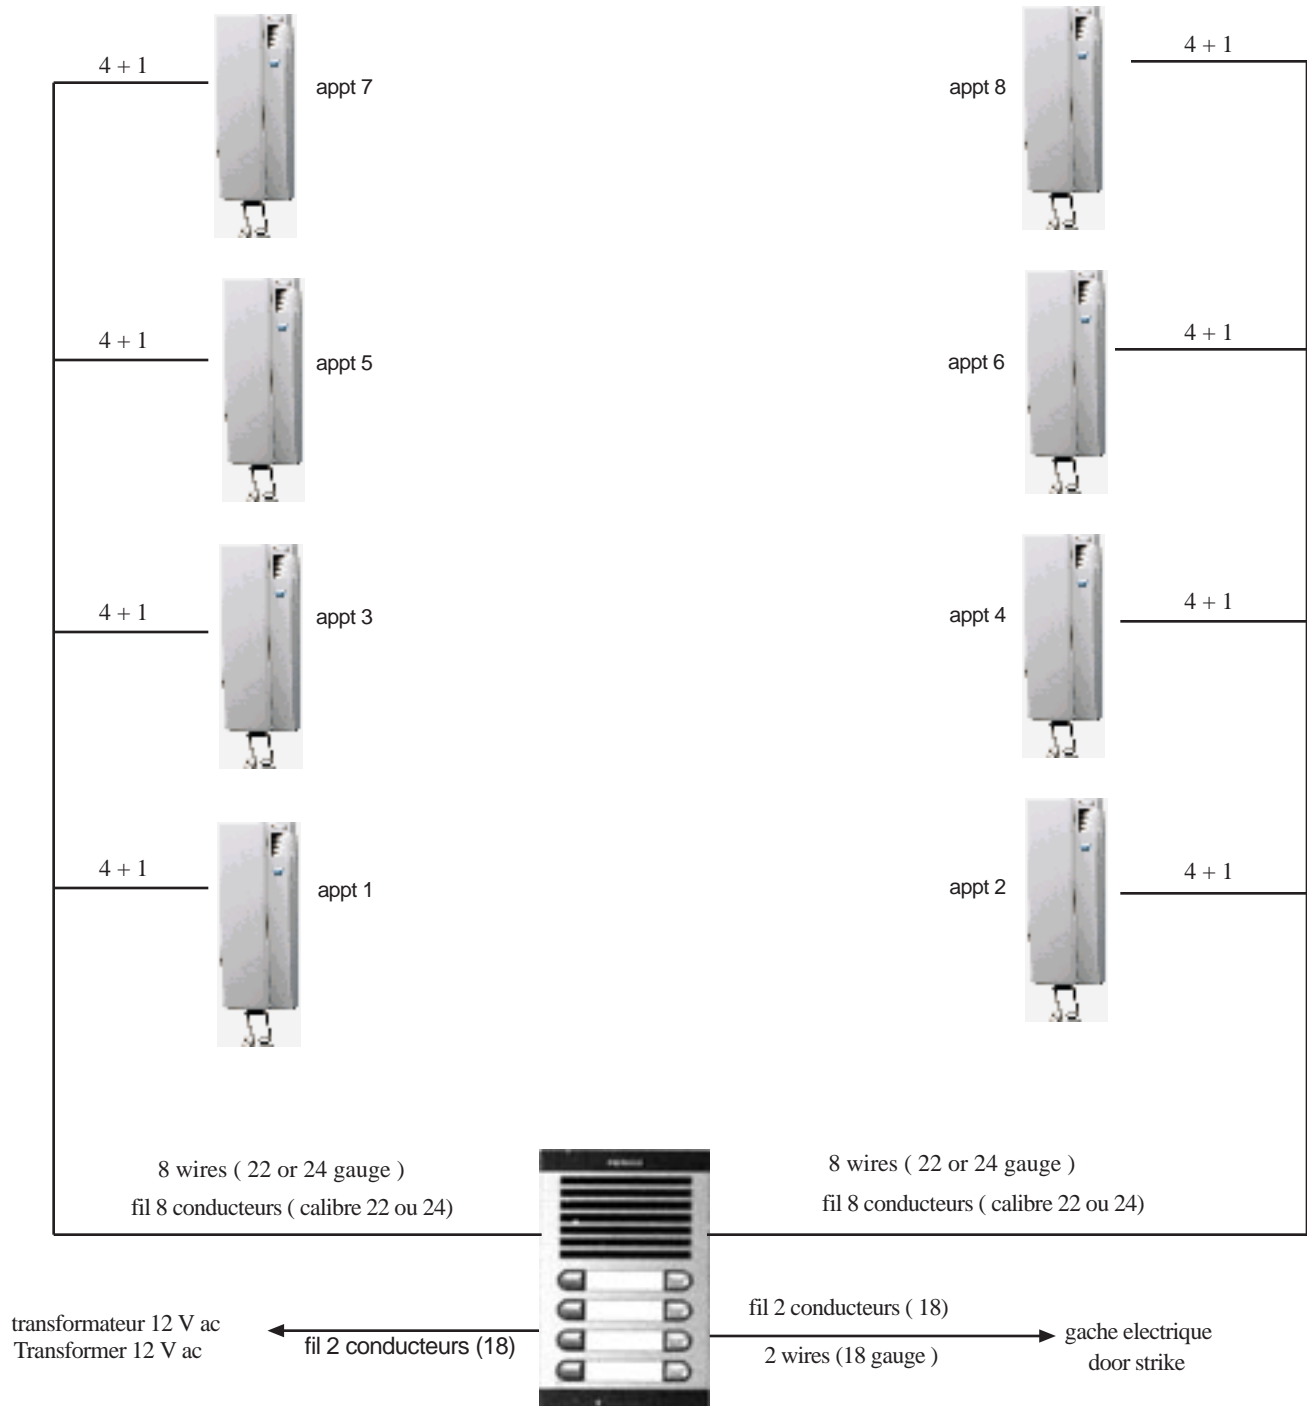

Schéma simplifié de câblage (Système 4 + 1) Pre- Wiring (4 + 1 System)

Note: Avec 1 fil 8 conducteurs (calibre 22 ou 24) vous pouvez connecter jusqu'à 4 téléphones (maximum) en parallèle.
Il est à conseiller de faire le câblage des appartements en ligne verticale.
With a 8conductors cable you can connect maximum 4 telephones.
Do your risers in vertical line.